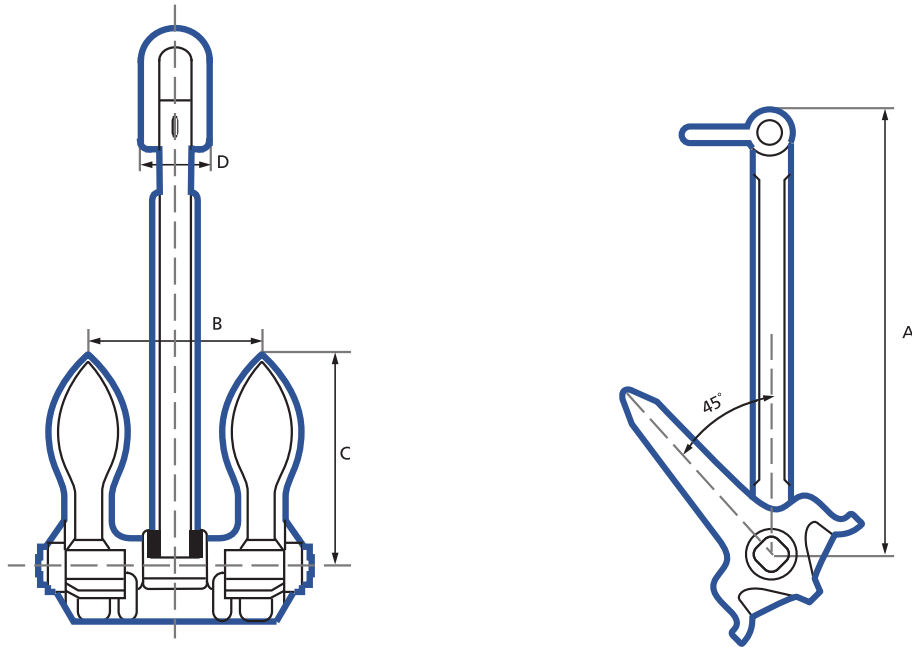

## Byers – Stockless Anchors

Weight	A	B	C	D
220	1041	420	495	165
266	1067	432	502	165
318	1092	432	502	178
360	1143	457	600	178
412	1168	533	610	209
457	1219	533	650	209
493	1245	572	660	216
600	1321	572	660	216
700	1422	610	720	228
805	1575	640	740	241
915	1600	650	787	241
1025	1651	711	838	254
1130	1702	711	864	254
1250	1829	750	898	266
1350	1880	750	920	266
1475	1880	787	946	292
1600	1930	787	965	292
1720	1981	838	999	305
1870	1981	838	1022	305
2030	2108	838	1041	318
2200	2184	889	1080	330
2360	2210	914	1110	330

## Stockless Anchors – Byers

Weight	A	B	C	D
2540	2286	946	1118	330
2700	2362	980	1180	343
2900	2438	990	1180	343
3100	2438	1041	1219	370
3300	2489	1041	1346	369
3500	2510	1067	1372	369
3750	2591	1092	1397	393
4000	2616	1092	1397	393
4150	2667	1092	1397	406
4370	2692	1143	1448	406
4575	2769	1168	1448	406
4780	2870	1168	1448	432
5030	2896	1168	1448	436
5250	3048	1168	1473	438
5450	3073	1168	1473	445
5700	3099	1168	1473	452
5900	3099	1168	1473	457
6100	3124	1295	1549	457
6350	3200	1321	1549	457
6600	3277	1321	1549	470
6800	3353	1321	1549	470
7100	3353	1321	1549	470

Weight unit is Kilograms. All measurements in mm. Measurements, weights, and drawings, are based on industry standards. Deviation margins need to be taken in mind, this is your own responsibility and not from Castle Hills AS.

## Byers – Stockless Anchors

Weight	A	B	C	D
7350	3353	1346	1702	470
7700	3353	1346	1702	477
8000	3353	1422	1702	477
8300	3404	1422	1753	528
8650	3404	1422	1753	528
8900	3505	1499	1803	559
9200	3658	1499	1803	572
9550	3759	1524	1803	572