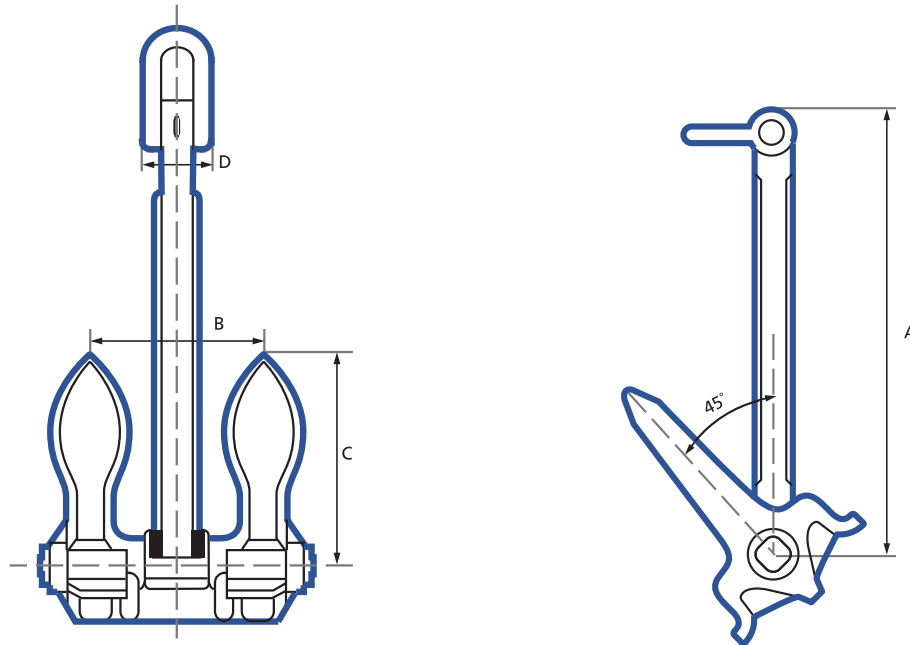

## Byers – Stockless Anchors

Weight	A	B	C	D
220	1041	420	495	165
266	1067	432	502	165
318	1092	432	502	178
360	1143	457	600	178
412	1168	533	610	209
457	1219	533	650	209
493	1245	572	660	216
600	1321	572	660	216
700	1422	610	720	228
805	1575	640	740	241
915	1600	650	787	241
1025	1651	711	838	254
1130	1702	711	864	254
1250	1829	750	898	266
1350	1880	750	920	266
1475	1880	787	946	292
1600	1930	787	965	292
1720	1981	838	999	305
1870	1981	838	1022	305
2030	2108	838	1041	318
2200	2184	889	1080	330
2360	2210	914	1110	330

Weight unit is Kilograms. All measurements in mm. Measurements, weights, and drawings, are based on industry standards. Deviation margins need to be taken in mind, this is your own responsibility and not from Castle Hills AS.

## Stockless Anchors – Byers

Weight	A	B	C	D
2540	2286	946	1118	330
2700	2362	980	1180	343
2900	2438	990	1180	343
3100	2438	1041	1219	370
3300	2489	1041	1346	369
3500	2510	1067	1372	369
3750	2591	1092	1397	393
4000	2616	1092	1397	393
4150	2667	1092	1397	406
4370	2692	1143	1448	406
4575	2769	1168	1448	406
4780	2870	1168	1448	432
5030	2896	1168	1448	436
5250	3048	1168	1473	438
5450	3073	1168	1473	445
5700	3099	1168	1473	452
5900	3099	1168	1473	457
6100	3124	1295	1549	457
6350	3200	1321	1549	457
6600	3277	1321	1549	470
6800	3353	1321	1549	470
7100	3353	1321	1549	470