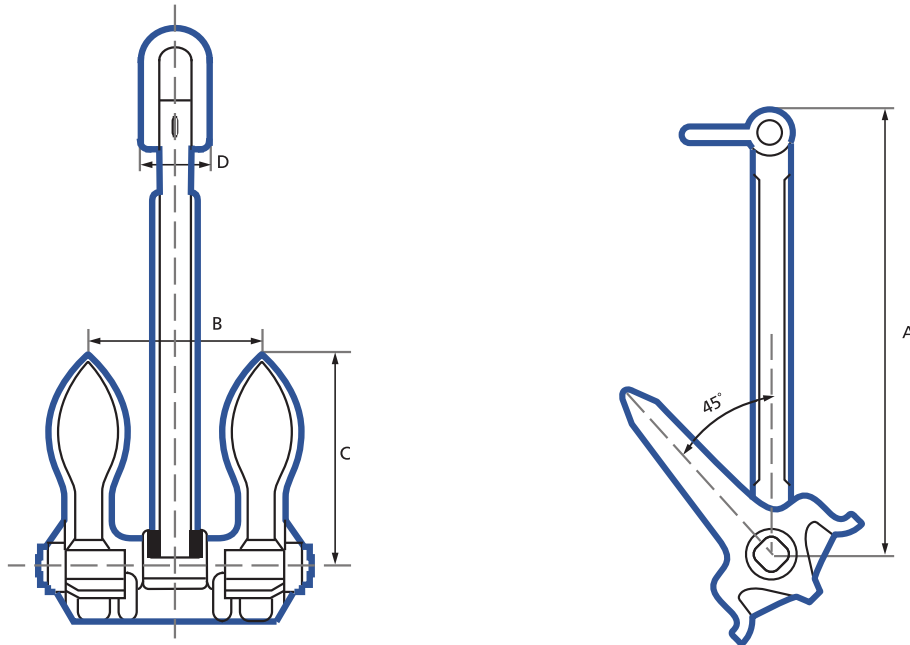

## Byers – Stockless Anchors

Weight	A	B	C	D
220	1041	420	495	165
266	1067	432	502	165
318	1092	432	502	178
360	1143	457	600	178
412	1168	533	610	209
457	1219	533	650	209
493	1245	572	660	216
600	1321	572	660	216
700	1422	610	720	228
805	1575	640	740	241
915	1600	650	787	241
1025	1651	711	838	254
1130	1702	711	864	254
1250	1829	750	898	266
1350	1880	750	920	266
1475	1880	787	946	292
1600	1930	787	965	292
1720	1981	838	999	305
1870	1981	838	1022	305
2030	2108	838	1041	318
2200	2184	889	1080	330
2360	2210	914	1110	330

Weight unit is Kilograms. All measurements in mm. Measurements, weights, and drawings, are based on industry standards. Deviation margins need to be taken in mind, this is your own responsibility and not from Castle Hills AS.

## Stockless Anchors – Byers

Weight	A	B	C	D
2540	2286	946	1118	330
2700	2362	980	1180	343
2900	2438	990	1180	343
3100	2438	1041	1219	370
3300	2489	1041	1346	369
3500	2510	1067	1372	369
3750	2591	1092	1397	393
4000	2616	1092	1397	393
4150	2667	1092	1397	406
4370	2692	1143	1448	406
4575	2769	1168	1448	406
4780	2870	1168	1448	432
5030	2896	1168	1448	436
5250	3048	1168	1473	438
5450	3073	1168	1473	445
5700	3099	1168	1473	452
5900	3099	1168	1473	457
6100	3124	1295	1549	457
6350	3200	1321	1549	457
6600	3277	1321	1549	470
6800	3353	1321	1549	470
7100	3353	1321	1549	470